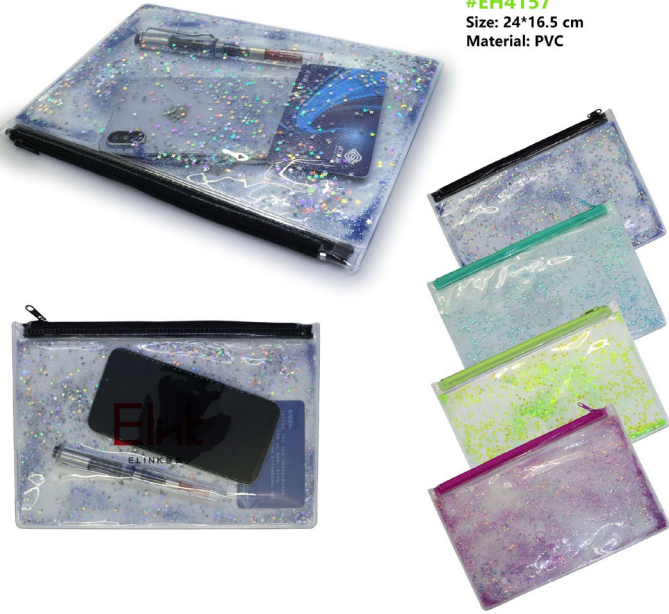

#EH4156

Size: W 41.5 * H 29 * 4 cm

Material: 230T Twill

Cosmetic Bag

#EH4157

Size: 24*16.5 cm

Material: PVC

String Bag

#EH4158

Size: W 13.5 * H 16.5 cm

Material: Linen + Cork

Tote Bag

#EH4159

Size: W 16 * H 14 * D 5.5 Handle 1*22 cm

Material: Linen + Cork

String Bag