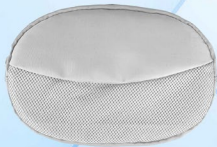

Glasses storage bag **#EH7508**

- **Size:** 17.5x10 cm
- **Materia:** Microfiber

Pocket **#EH7509**

- **Size:** 19x12 cm
- **Material:** Nylon

Pocket

#EH7510

- Size: 21x10x4 cm
- Material: Twill polyester

Pocket