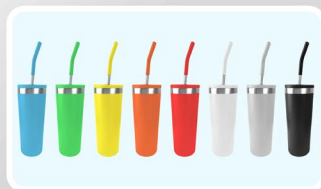

Snack Silicone Cup

#ED6397

Size: 23*φ14cm

Capacity: 21oz

Materia: PP+Silicone

Elink
ELINK 有限公司