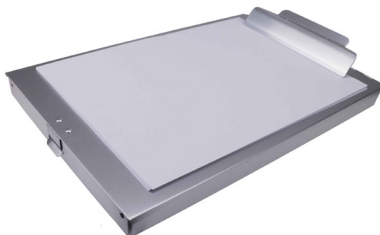

**File Folder**

**#ES2044**  
**Size: 35.5 \* 23.5 \* 6.2 cm**  
**Material: Aluminum**