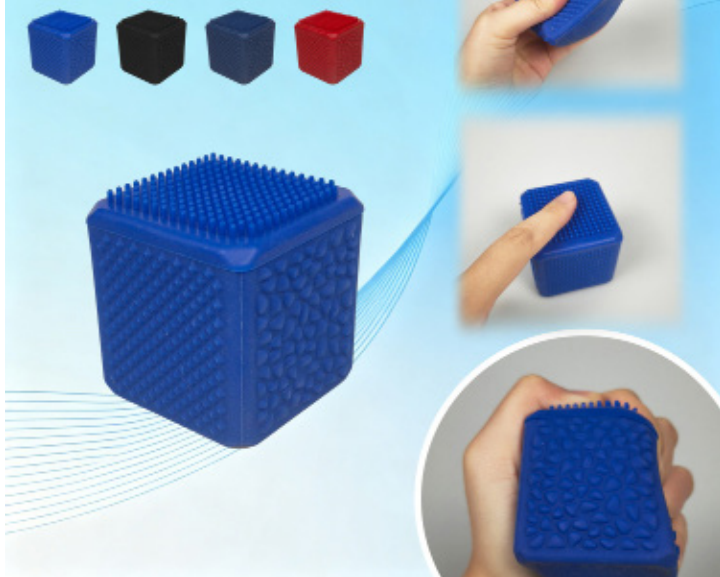

## **Silicone Suction Cup Pinwheel**

**#EJ9105**

**Size:8\*8\*2.5CM**

**Material:Silicone**

**Weigh: 19g**

**Fidget Toy**  
**#EJ9102**

**Size:6.5CM**  
**Material:Silicone**  
**Weigh:27g**

**Fidget Toy**

**#EJ9097**

**Size:5x5x5CM**  
**Material:Silicone**  
**Weigh: 39g**

**Fidget Toy**  
#EJ9099

**Size:** 8.2x5.7x0.35CM  
**Material:** Silicone  
**Weigh:** 28g

**Fidget Toy**  
#EJ9098

**Size:** 7x4CM  
**Material:** ABS+Silicone  
**Weigh:** 38g