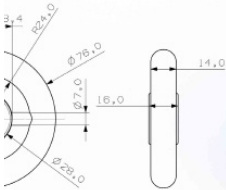

## **Jigsaw Puzzle**

**#EJ9053**

**Material: Wood**

**Size: 15\*10 CM**

**Two copies included**

#EJ9054  
Size: 76\*16mm  
material: rubber+plastics

**Elink**  
ELINK 樂聯