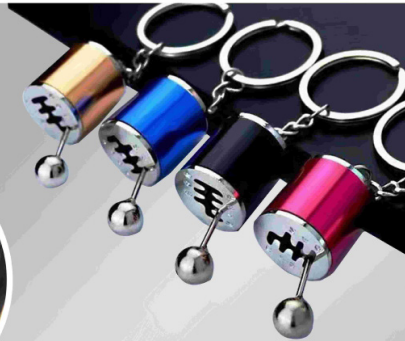

**Elink**  
ELINK 品牌

**Tube Maze**  
#EJ9063  
Size: 10\*5\*4.5cm  
Materia: ABS

Storage space

**Elink**  
ELINK 品牌

**Mirror**  
#EJ9061  
Size: 11\*2cm  
Materia: Iron

**Elink**  
ELINK 品牌